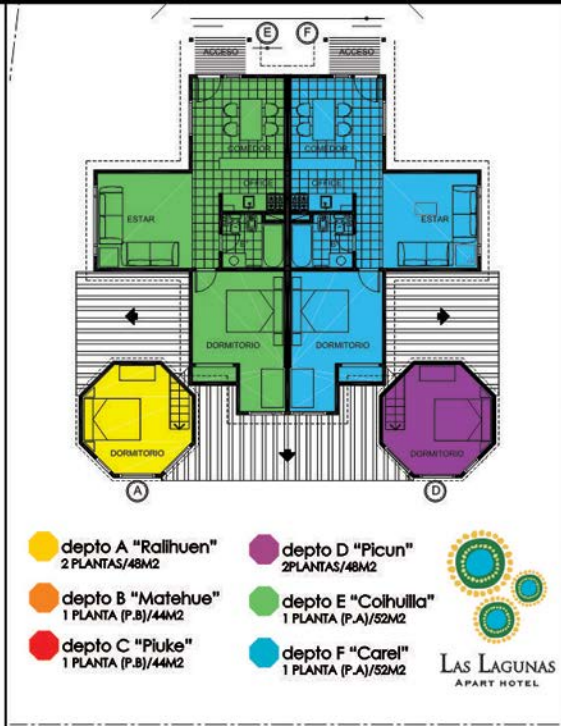

PLANTA / DEPTOS

depto A "Ralihuen"
2 PLANTAS/48M²

depto B "Matehue"
1 PLANTA (P.B)/44M²

depto C "Piuke"
1 PLANTA (P.B)/44M²

depto D "Picun"
2 PLANTAS/48M²

depto E "Coihuilla"
1 PLANTA (P.A)/52M²

depto F "Carel"
1 PLANTA (P.A)/52M²

LAS LAGUNAS
APART HOTEL