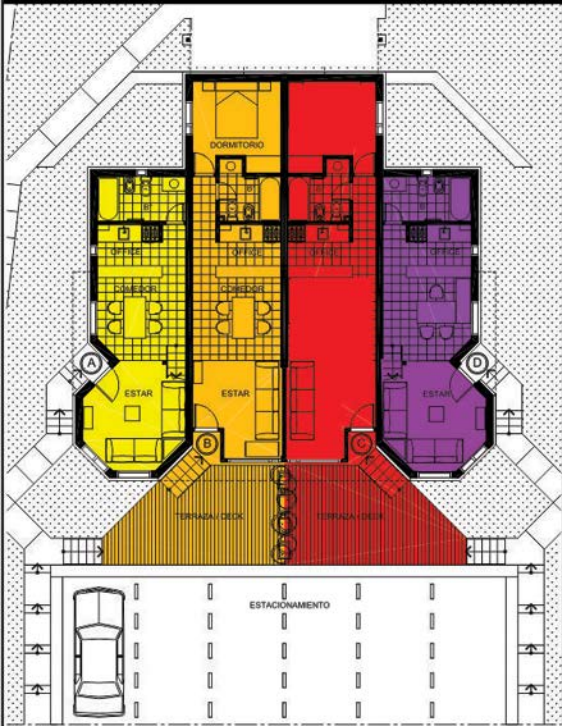

PLANTA / DEPTOS

depto A "Ralihuen"
2 PLANTAS/48M²

depto B "Matehue"
1 PLANTA (P.B)/44M²

depto C "Piuke"
1 PLANTA (P.B)/44M²

depto D "Picun"
2 PLANTAS/48M²

depto E "Coihuilla"
1 PLANTA (P.A)/52M²

depto F "Carel"
1 PLANTA (P.A)/52M²

LAS LAGUNAS
APART HOTEL